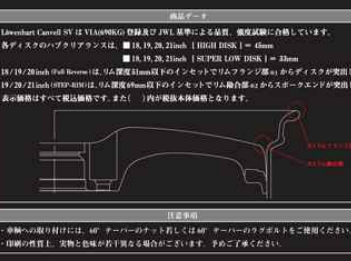

Lowenhart

Lowenhart SV

SELECT RIM COLOR

STEP-RIM (Reverse)	PRICE			HIGH DISK				SUPER LOW DISK							
	Nair / Premium Silver	Diamond Nair	ダイヤモンド	スーパーフロント	スーパーリア	インディペンデント	インディペンデント	スーパーフロント	スーパーリア	インディペンデント	インディペンデント				
21 inch	8.5J	¥12,800 (¥116,000)	¥12,500 (¥120,000)	44.43	~	9.08	44.43	38.49	28.49	55.00	~	21.00	45.40	38.71	28.10
	9.0J	¥12,900 (¥118,000)	¥12,600 (¥120,000)	49.54	~	2.01	45.30	38.49	28.70	55.00	~	14.10	45.70	38.07	28.07
	9.5J	¥12,900 (¥120,000)	¥12,800 (¥122,000)	55.65	~	-4.10	45.40	38.72	28.02	55.07	~	8.14	45.77	38.04	28.04
	10.0J	¥130,200 (¥124,000)	¥132,300 (¥126,000)	55.67	~	-17.10	45.77	38.04	28.04	55.70	~	-5.10	45.00	38.06	28.10

Full Reverse	PRICE			HIGH DISK				SUPER LOW DISK														
	Nair / Premium Silver	Diamond Nair	ダイヤモンド	スーパーフロント	スーパーリア	インディペンデント	インディペンデント	スーパーフロント	スーパーリア	インディペンデント	インディペンデント											
20 inch	8.0J	¥10,150 (¥101,000)	¥10,150 (¥101,000)	50.14	~	28.40	~	4.05	45.40	38.49	28.43	55.14	~	41.43	45.30	38.49	28.43					
	8.5J	¥10,150 (¥101,000)	¥10,250 (¥101,000)	55.42	~	22.70	~	1.70	45.62	38.09	28.49	55.04	~	34.70	45.70	38.07	28.41					
	9.0J	¥10,250 (¥101,000)	¥11,350 (¥107,000)	55.10	~	16.47	~	-7.10	45.50	38.46	28.70	55.62	~	28.00	47.00	38.79	28.00					
	9.5J	¥12,350 (¥107,000)	¥11,450 (¥109,000)	55.50	~	10.10	~	9.00	~	-13.42	45.43	38.72	28.82	55.67	~	22.10	45.77	38.04	28.04			
	10.0J	¥11,450 (¥109,000)	¥11,650 (¥111,000)	55.81	~	-3.10	~	2.01	~	-20.13	45.71	38.70	28.81	55.77	~	15.13	44.14	~	-8.16	45.03	38.90	28.10
	10.5J	¥11,650 (¥111,000)	¥11,850 (¥113,000)	55.67	~	-1.02	~	-20.18	45.77	38.49	28.94	55.70	~	9.12	43.26	~	-1.18	45.00	38.90	28.10		
	11.0J	¥11,850 (¥113,000)	¥12,750 (¥115,000)	55.74	~	-9.10	~	-10.10	~	-22.10	45.40	38.70	28.10	55.90	~	3.10	2.10	~	-20.14	45.90	38.70	28.13